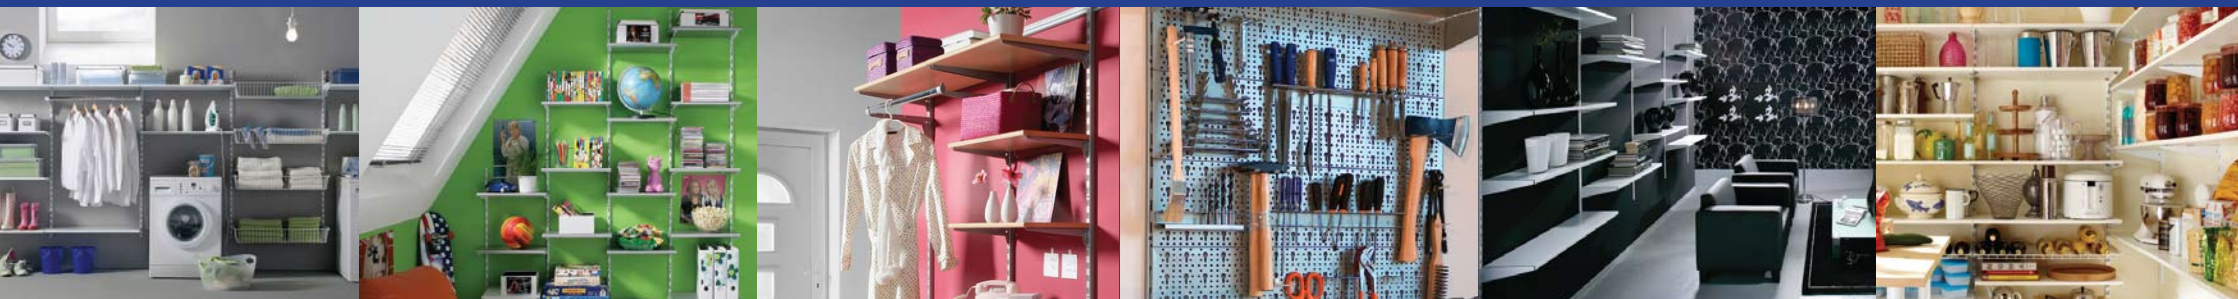

DESIGNOVÉ REGÁLY KAMKOLIV

10 výhod ELEMENT SYSTEMU:

PRO KAŽDOU MÍSTNOST

ELEMENT SYSTEM najde uplatnění od sklepa až po ložnici.

KVALITA

ELEMENT SYSTEM je německý výrobce s více než padesátiletou tradicí.

PRO KAŽDÝ PROSTOR

Nezáleží na tvaru místnosti a stropu. S prvky ELEMENT SYSTEM efektivně využijete (na rozdíl od běžně dostupných regálů) každý centimetr prostoru.

CENA

Z porovnání s běžně dostupnými regály vychází ELEMENT SYSTEM velmi příznivě. Napjatý rozpočet při zařizování domácnosti vám tedy určitě nezruinuje.

SNADNÁ MONTÁŽ

Nástěnné lišty připevníte během několika minut, a pak už jen bez použití nářadí umísťujete police a další prvky svojí sestavy. Zvládne to každý!

NABÍDKA

Jako jediní v Česku nabízíme kompletní sortiment tak, abyste mohli naplno využít všech možností, které ELEMENT SYSTEM nabízí.

MODERNÍ DESIGN

Vzhled, nabídka barev i povrchová úprava jsou přizpůsobeny interiérovému použití, a to i v ryze obytných místnostech či kancelářích.

JEDNODUCHÉ OBJEDNÁNÍ

Přehledný e-shop vás provede objednávkou a najdete zde i praktické tipy pro návrh svojí sestavy a její následnou montáž.

FLEXIBILITA

Rozvržení polic a prvků sestavy lze velmi snadno a rychle měnit podle aktuálních potřeb, a to bez použití nářadí.

DOPRAVA AŽ K VÁM

Všechny komponenty dopravíme prostřednictvím přepravní služby přímo k vám domů. Nemusíte nic vozit vlastním autem z obchodu.

KOMPLETNÍ SORTIMENT A TIPY V E-SHOPU:

www.elementsystem.cz

PŘES 1000 POLOŽEK SORTIMENTU DOSTUPNÝCH PŘES E-SHOP:

www.elementsystem.cz

E-shop www.elementsystem.cz provozuje firma JB Praha, s.r.o.,
Provozovna: Nad Úvozy 304, 252 25 Zbuzany (Praha-západ), tel. +420 734 858 656, obchod@elementsystem.cz